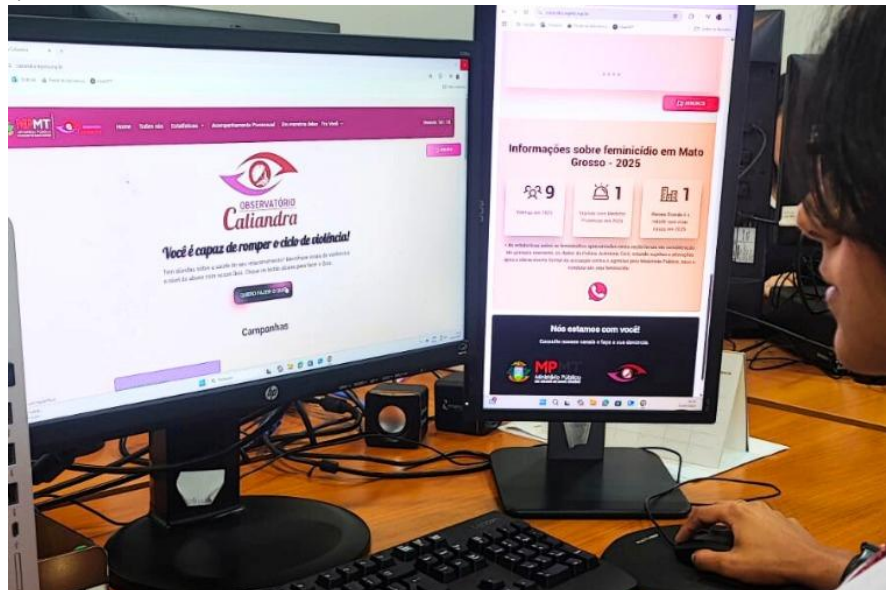

RELATÓRIO DE IMAGENS DO PROJETO

1. Identificação

Observatório Caliandra

Autor/Responsável:

Claire Vogel Dutra - Promotora de Justiça Criminal coordenadora do Núcleo da Violência Doméstica e Familiar – Espaço e Observatório Caliandra.

2. Banco de imagens

1. **Evento:** Observatório Caliandra avança em dados e informações a vítimas

Data de Imagem: 10/03/2025

Informações adicionais: O Observatório Caliandra do Ministério Público do Estado de Mato Grosso completou um ano em março de 2025. Desde seu lançamento, o portal Caliandra passou por reformulações tornando-se uma ferramenta essencial no enfrentamento à violência contra as mulheres. O site (<https://caliandra.mpmt.mp.br>) reúne dados sobre feminicídios, medidas protetivas, acompanhamento processual e oferece informações e materiais de apoio às mulheres vítimas de violência doméstica e familiar.

Imagem:

2. **Evento:** EM MEMÓRIA DELAS: Ipês simbolizam memória e luta contra o feminicídio em Mato Grosso

Data da imagem: 28/03/2025

Informações adicionais: Com simbolismo de resistência, vida e imponência, o ipê, árvore característica do Centro-Oeste, foi escolhido para homenagear, nesta sexta-feira (28 de março), as 54 mulheres vítimas de feminicídio em Mato Grosso nos anos de 2024 e 2025. Sua florada roxa representa cada mulher, filha, mãe, tia, amiga, vizinha e colega de trabalho que teve sua vida interrompida pela violência de gênero.

A ação, promovida pelo Núcleo das Promotorias de Justiça Especializadas no Enfrentamento da Violência Doméstica e Familiar contra a Mulher de Cuiabá, é parte do projeto "Memória Delas", do Observatório Caliandra, desenvolvido pelo